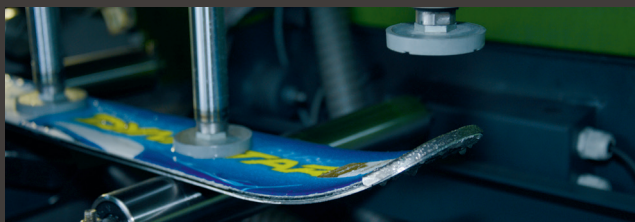

# Ski-Service

Mit dem CERAMIC DISC FINISH präparieren wir Ihre Skier genau nach Ihre Bedürfnissen von der „Spitze bis zum Ende“

Täglich von 08:00 Uhr bis 18:00 Uhr.

Wir, bei Sport Egger, präparieren IHRE Skier oder Snowboards mit dem modernen